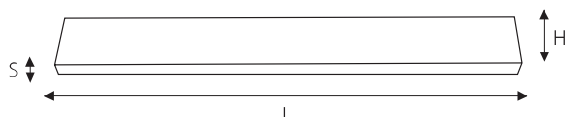

A richiesta possibili Diametri e Lunghezze diverse
Different diameters and lengths on request

Cilindretti rettificati h6 lunghezza 320mm

Grounded carbide rods 320 mm

SERIES

C

DUCCI

Micro
Grain

D h6	L	Code	€ uncoated
2	320	C02	15,00
2,5	320	C025	18,00
3	320	C03	20,00
3,5	320	C035	22,50
4	320	C04	25,00
4,5	320	C045	30,00
5	320	C05	33,00
5,5	320	C055	38,60
6	320	C06	44,00
6,5	320	C065	48,50
7	320	C07	53,00
7,5	320	C075	60,00
8	320	C08	67,70
8,5	320	C085	74,50
9	320	C09	81,00
9,5	320	C095	89,00
10	320	C10	97,00
10,5	320	C105	108,00
11	320	C11	117,50
11,5	320	C115	125,00

D h6	L	Code	€ uncoated
12	320	C12	138,00
12,5	320	C125	147,00
13	320	C13	156,00
14	320	C14	184,00
15	320	C15	206,00
16	320	C16	229,00
17	320	C17	254,00
18	320	C18	280,00
19	320	C19	307,00
20	320	C20	351,00
21	320	C21	393,00
22	320	C22	435,00
23	320	C23	468,00
24	320	C24	503,00
25	320	C25	540,00
26	320	C26	582,00
27	320	C27	627,00
28	320	C28	673,00
29	320	C29	721,00
30	320	C30	766,00

A richiesta possibili Diametri e Lunghezze diverse
Different diameters and lengths on request

Barrette rettangolari / quadre grezze

Blank square rectangular carbide rods

SERIES
BG

DUECI

Micro
Grain

S	H	L	Code
1,5	3	330	BG153330
1,5	4	330	BG154330
1,5	6	330	BG156330
1,5	8	330	BG158330
2	2	330	BG22330
2	4	330	BG24330
2	5	330	BG25330
2	6	330	BG26330
2	7	330	BG27330
2	8	330	BG28330
2	9	330	BG29330
2	10	330	BG210330
2	12	330	BG212330
2	14	330	BG214330
2	16	330	BG216330
2	18	330	BG218330
2	20	330	BG220330
3	3	330	BG33330
3	5	330	BG35330
3	6	330	BG36330
3	7	330	BG37330
3	8	330	BG38330
3	10	330	BG310330
3	12	330	BG312330
3	14	330	BG314330
3	16	330	BG316330
3	18	330	BG318330
3	20	330	BG320330
3	22	330	BG322330
3	25	330	BG325330
3	30	330	BG330330
4	4	330	BG44330
4	5	330	BG45330
4	6	330	BG46330
4	8	330	BG48330
4	10	330	BG410330