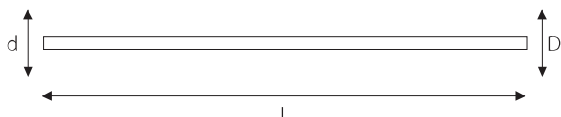

Cilindretti rettificati h6 lunghezza 50/100 mm

Grounded carbide rods 50/100 mm

SERIES
31

Micro
Grain

D h6	L	Code	€ uncoated
2	50	310250	3,00
2	100	3102100	6,00
3	50	310350	3,50
3	100	3103100	7,00
4	50	310450	4,50
4	100	3104100	8,00
5	50	310550	6,00
5	100	3105100	12,00
6	50	310650	7,50
6	100	3106100	15,00
7	100	3107100	20,00
8	100	3108100	23,00
9	100	3109100	27,00
10	100	3110100	32,00
11	100	3111100	39,00
12	100	3112100	45,50
13	100	3113100	51,50
14	100	3114100	61,00
15	100	3115100	68,00
16	100	3116100	76,00
17	100	3117100	84,00
18	100	3118100	92,50
19	100	3119100	102,00
20	100	3120100	116,50

A richiesta possibili Diametri e Lunghezze diverse
Different diameters and lengths on request

Cilindretti rettificati h6 lunghezza 320mm

Grounded carbide rods 320 mm

SERIES

C

DUCCI

Micro
Grain

D h6	L	Code	€ uncoated
2	320	C02	15,00
2,5	320	C025	18,00
3	320	C03	20,00
3,5	320	C035	22,50
4	320	C04	25,00
4,5	320	C045	30,00
5	320	C05	33,00
5,5	320	C055	38,60
6	320	C06	44,00
6,5	320	C065	48,50
7	320	C07	53,00
7,5	320	C075	60,00
8	320	C08	67,70
8,5	320	C085	74,50
9	320	C09	81,00
9,5	320	C095	89,00
10	320	C10	97,00
10,5	320	C105	108,00
11	320	C11	117,50
11,5	320	C115	125,00

D h6	L	Code	€ uncoated
12	320	C12	138,00
12,5	320	C125	147,00
13	320	C13	156,00
14	320	C14	184,00
15	320	C15	206,00
16	320	C16	229,00
17	320	C17	254,00
18	320	C18	280,00
19	320	C19	307,00
20	320	C20	351,00
21	320	C21	393,00
22	320	C22	435,00
23	320	C23	468,00
24	320	C24	503,00
25	320	C25	540,00
26	320	C26	582,00
27	320	C27	627,00
28	320	C28	673,00
29	320	C29	721,00
30	320	C30	766,00